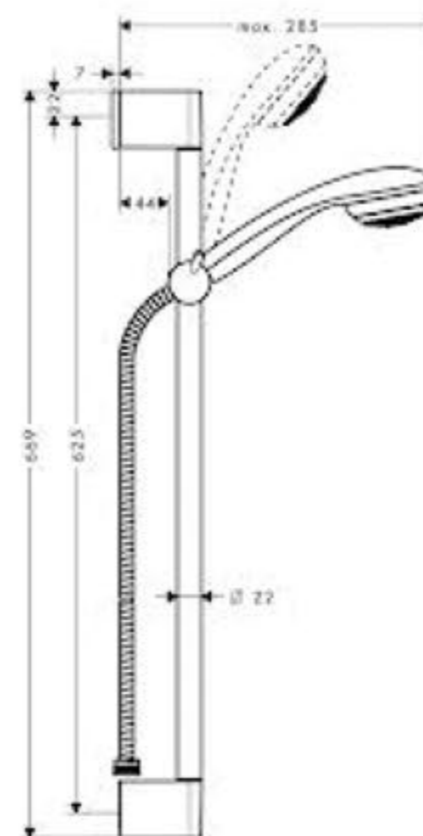

HANSGROHE SHOWER
MIXER

HANSGROHE SHOWER ARM
AND RAINSHOWER

RÉSIDENCE DE LUXE

Secondary Bathroom

Sanitary Ware
and Tapware

SPECIFICATIONS

RÉSIDENCE DE LUXE

Bathroom