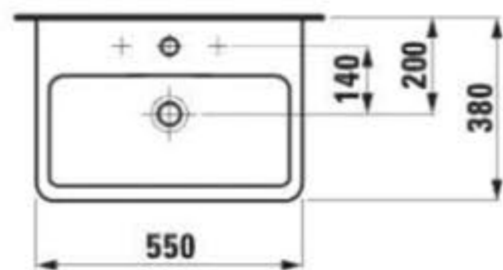

HANSGROHE SHOWER
MIXER

HANSGROHE SHOWER ARM
AND RAINSHOWER

RÉSIDENCE DE LUXE

Secondary Bathroom

Sanitary Ware
and Tapware

SPECIFICATIONS

RÉSIDENCE DE LUXE

Bathroom