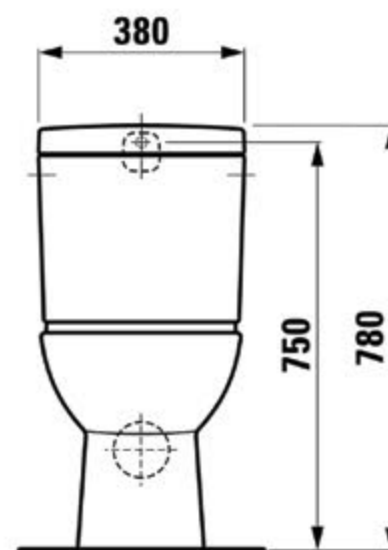

HANSGROHE SHOWER
MIXER

HANSGROHE SHOWER ARM
AND RAINSHOWER

RÉSIDENCE DE LUXE

Secondary Bathroom

Sanitary Ware
and Tapware

SPECIFICATIONS

RÉSIDENCE DE LUXE

Bathroom