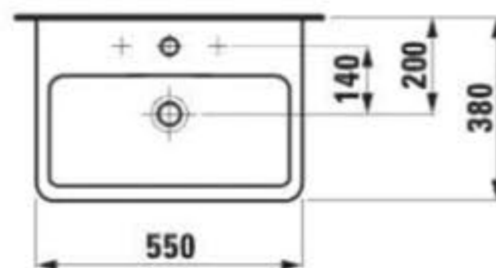

HANSGROHE SHOWER
MIXER

HANSGROHE SHOWER ARM
AND RAINSHOWER

RÉSIDENCE DE LUXE

Secondary Bathroom

Sanitary Ware
and Tapware

SPECIFICATIONS

RÉSIDENCE DE LUXE

Bathroom