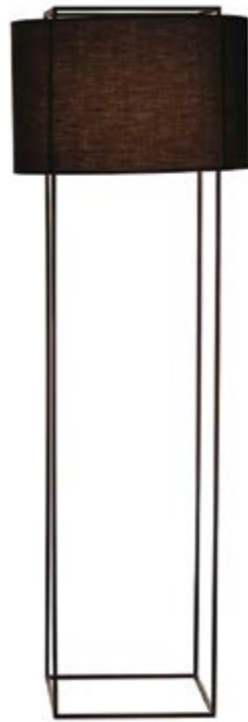

Padded cushion seats with timber frame work
Structure en bois avec coussin rembourré

Artwork / Tableau

Abstract monochrome paintwork
Peinture abstraite

Carpet / Tapis

Hand woven white coral
Tissé à la main couleur corail blanc

Pouf / Pouf

Circular hand woven rattan seat
Assise circulaire en rotin tressé

Coffee table / Table basse

Rustic timber top with metal legs
Plateau en bois rustique et pieds en métal

Stool / Tabouret

Barked timber stump
Bois naturel sans écorce

Floor lamp / Lampe sur pied

Box metal structure with fabric shade
Structure en métal et abat-jour en tissu

Couch / Canapé

Fabric upholstered
Canapé recouvert en tissu

TV stand / Meuble TV

Timber top with metal legs
Structure en bois avec pieds en métal

Stool / Tabouret

Timber cluster with mirror stainless steel belt
Bois avec ceinture en inox

Cushions / Coussins

Shibori prints with aqua hues
Imprimé Shibori avec nuances de bleues

FURNITURE PACK / BRISE

Dining Room - Salle à Manger