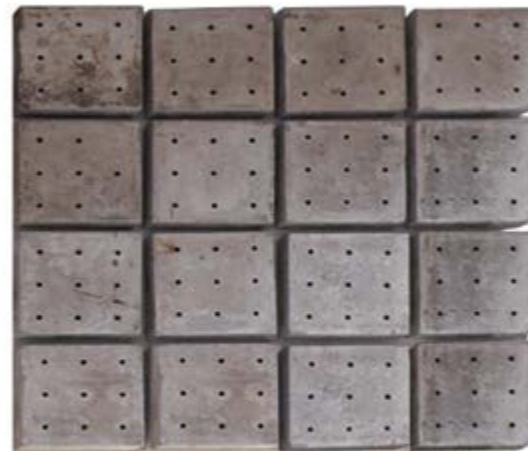

Artwork / Tableau

Reclaimed timber block cluster
Assemblage de pièces en bois de récupération