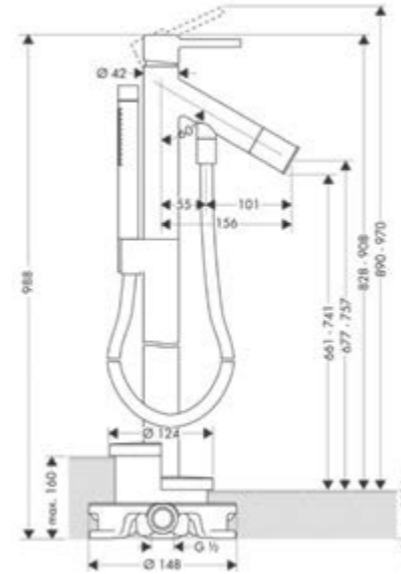

Premium

Bathtub mixer
Mitigeur de baignoire
Hansgrohe