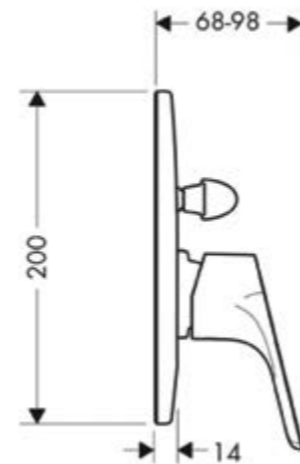

Premium

Free standing bathtub mixer
Mitigeur de baignoire
Hansgrohe

Premium

Bathtub mixer
Mitigeur de baignoire
Hansgrohe

Premium

Basin mixer
Robinet
Hansgrohe

Premium

Shower mixer with diverter
Mitigeur de douche
Hansgrohe