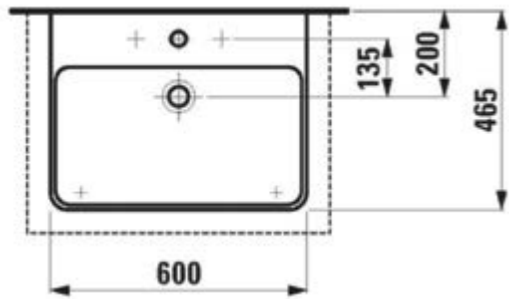

MASTER BATHROOM

Sanitary - Sanitaire

Premium

Wash basin set
Lavabo
Laufen Pro S 1696.3