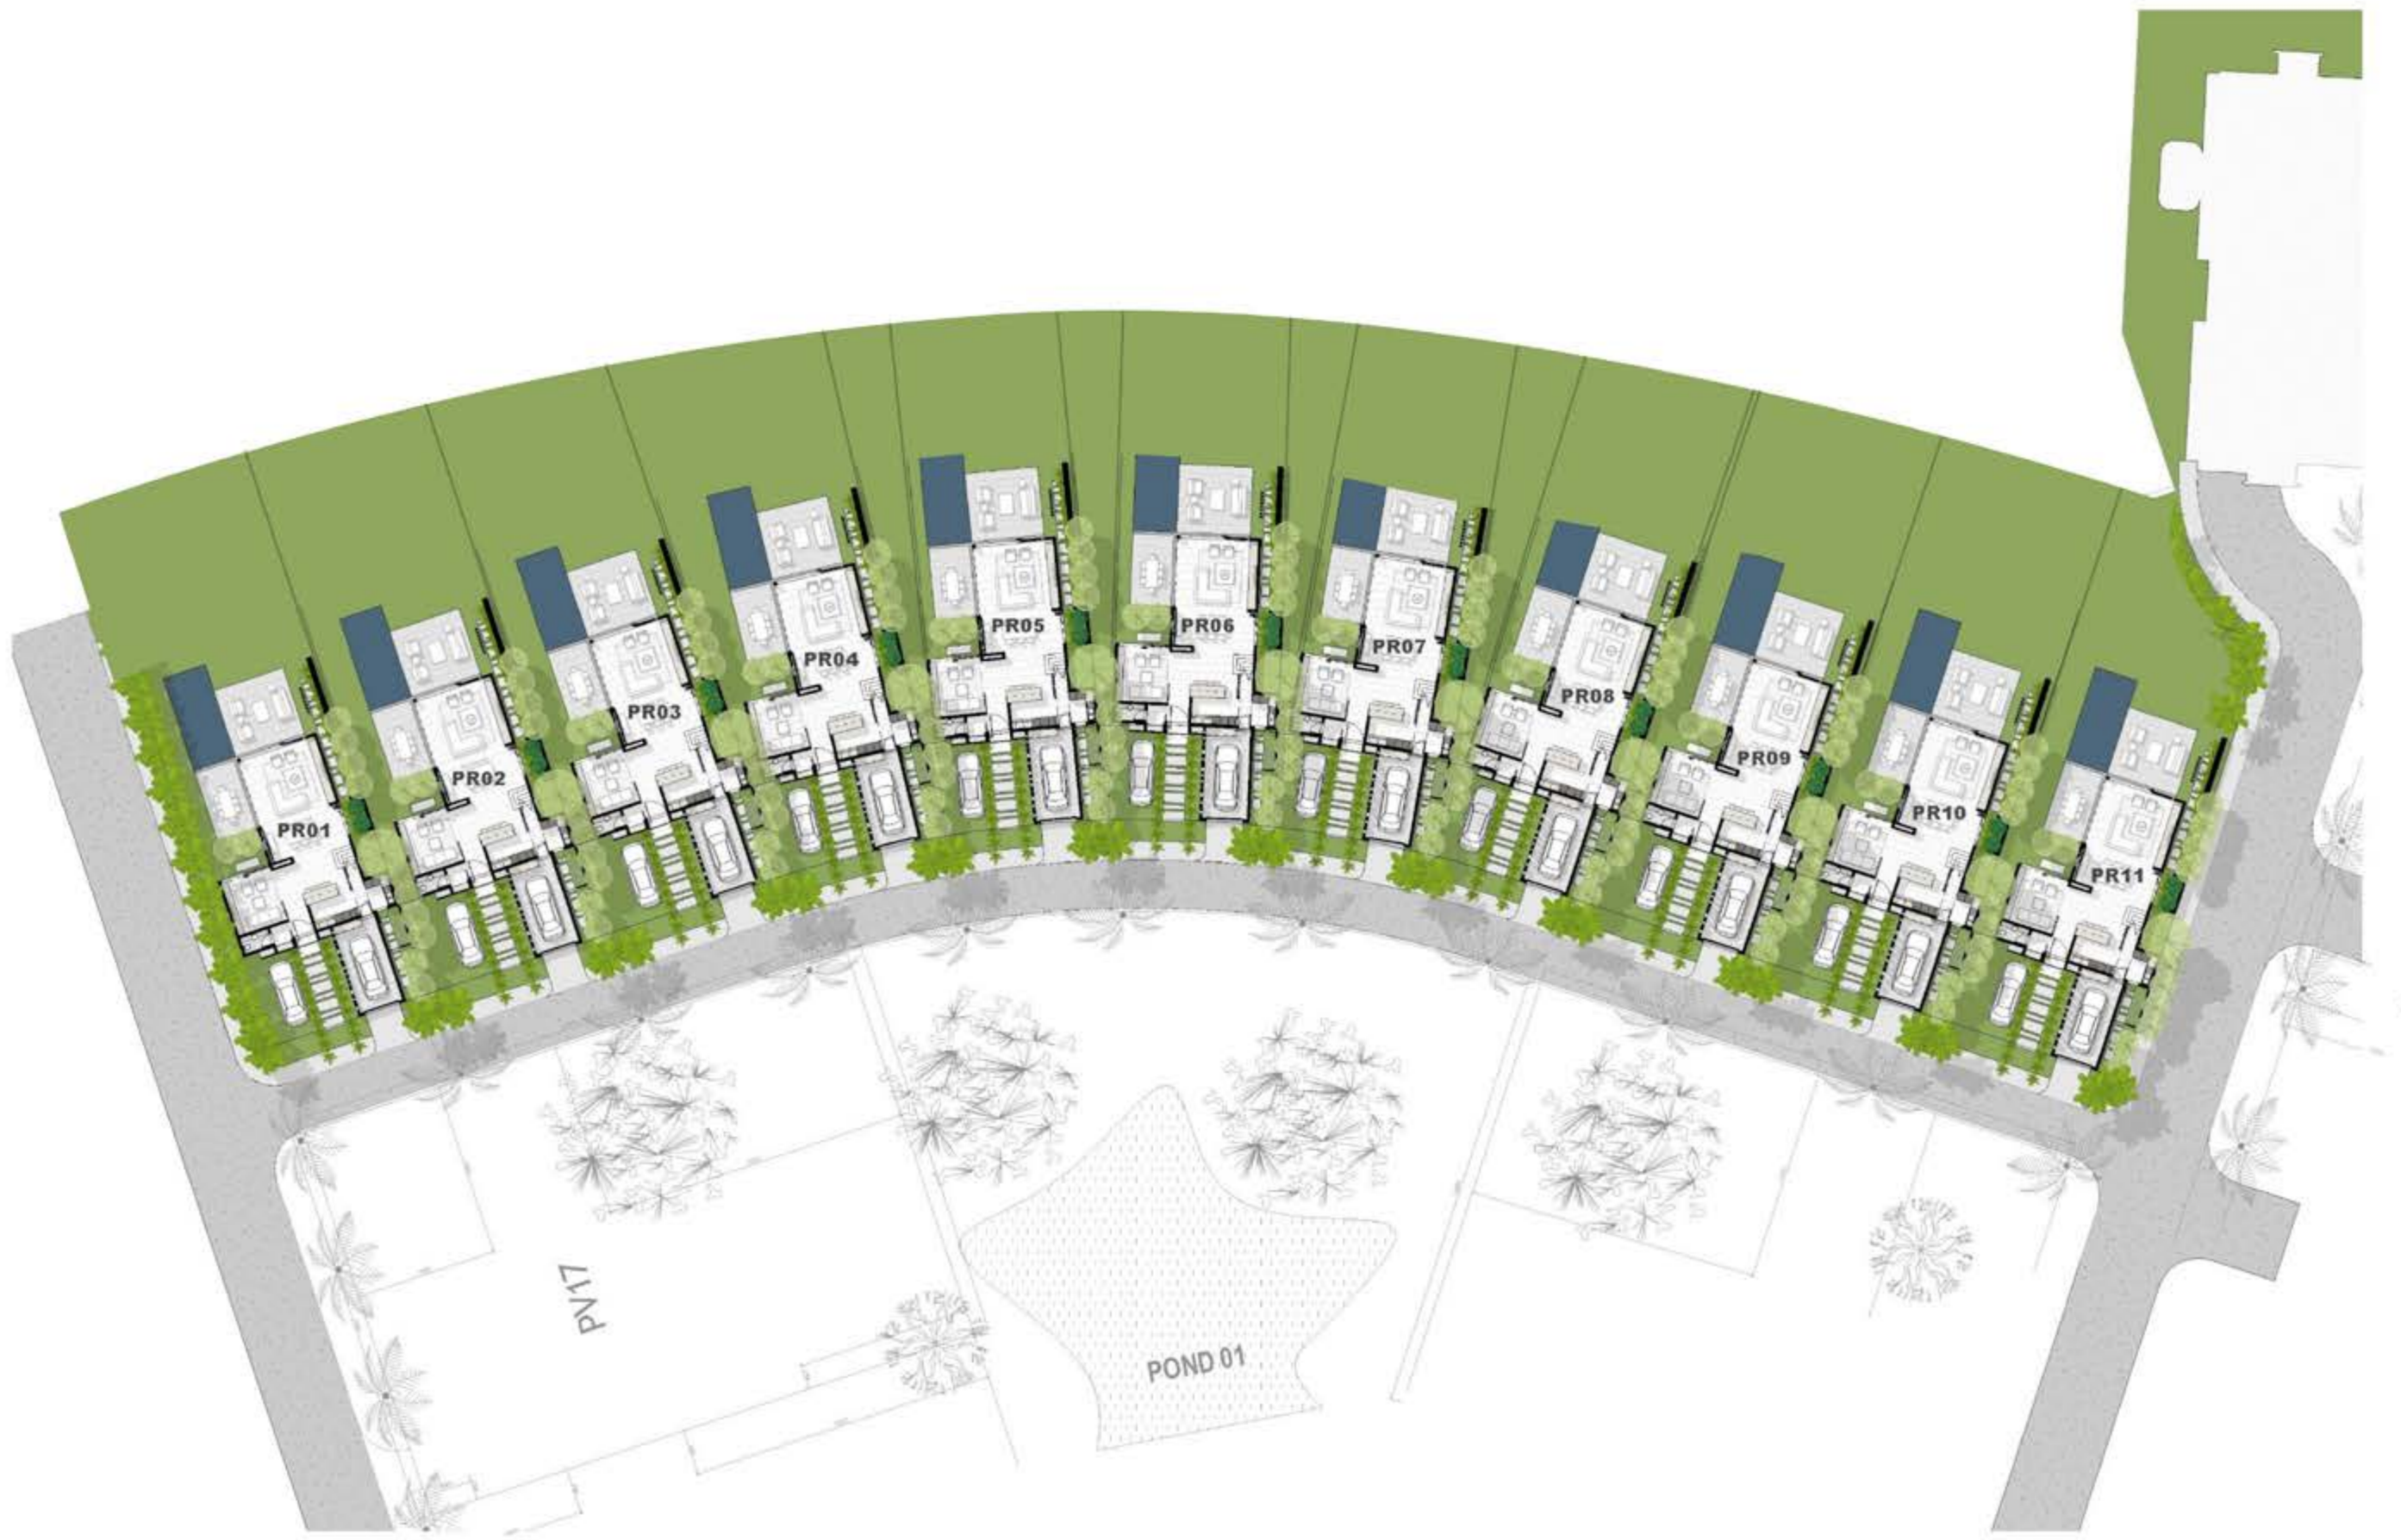

4 bedroom villa
Internal area: 276.5 m²
Total area: 346.5 m²
Pool: 22.5 m²
Garages: 2

L'architecture met l'accent sur la vie en plein air, de grandes baies vitrées encadrent les vues. La conception vernaculaire fournit une ventilation naturelle et crée de spacieux intérieurs, tandis que l'extérieur offre des terrasses spacieuses.

*Villa 4 chambres
Superficie intérieure : 276.5 m²
Total : 346.5 m²
Piscine : 22.5 m²
Garages : 2*

SITE PLAN | PLAN DE MASSE

Garden view | Vue jardin

Living room view | Vue salon

TV Room view | Vue salon TV