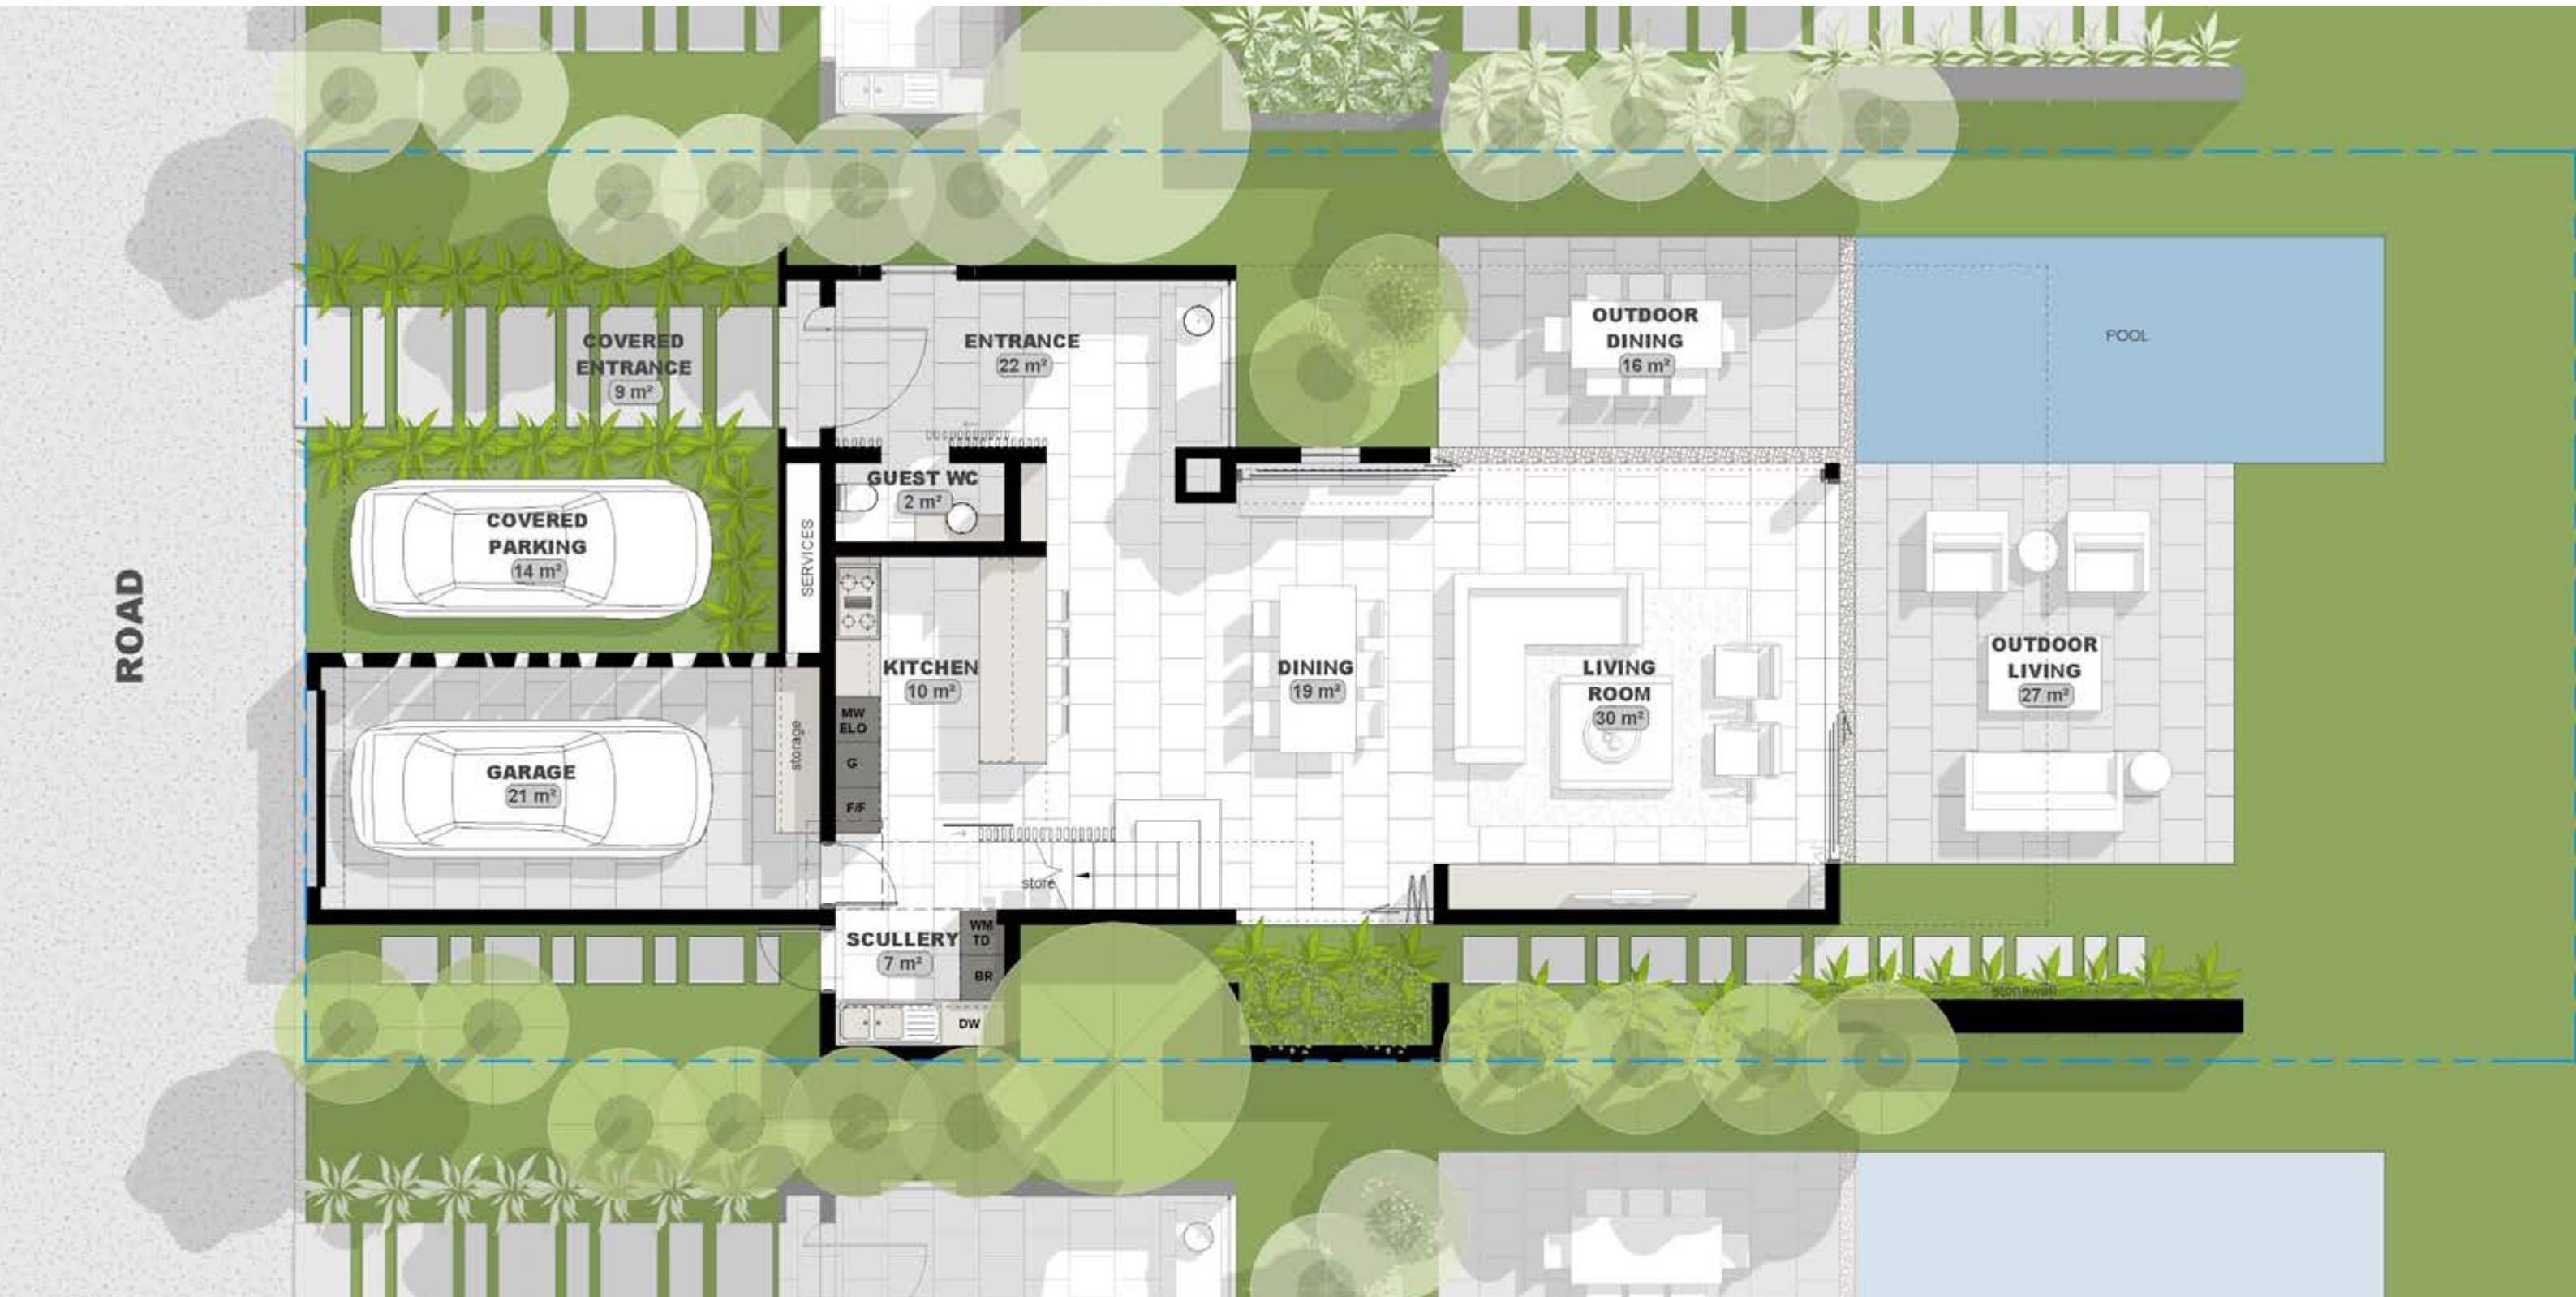

3 bedroom villa
Internal area: 242 m²
Total area: 318 m²
Pool: 21 m²
Garages: 2

La combinaison d'un style de vie sophistiquée, d'une architecture délicate et de vues resplendissantes, les Banyan Villas offrent aux résidents la possibilité de se détendre et s'adonner totalement aux plaisirs de la vie contemporaine. Les jardins environnants les villas mènent à un intérieur parfaitement pensé avec tous les aménagements nécessaires.

*Villa 3 chambres
Superficie intérieure : 242 m²
Total : 318 m²
Piscine : 21 m²
Garages : 2*

SITE PLAN | PLAN DE MASSE

Pool view | Vue piscine

Lounge view | Vue salon

FLOORS & WALLS - SOLS & MURS

Premium
External area / Terrace - Bocciardato porcelain
Extérieur / Terrasse - Aspect Porcelaine